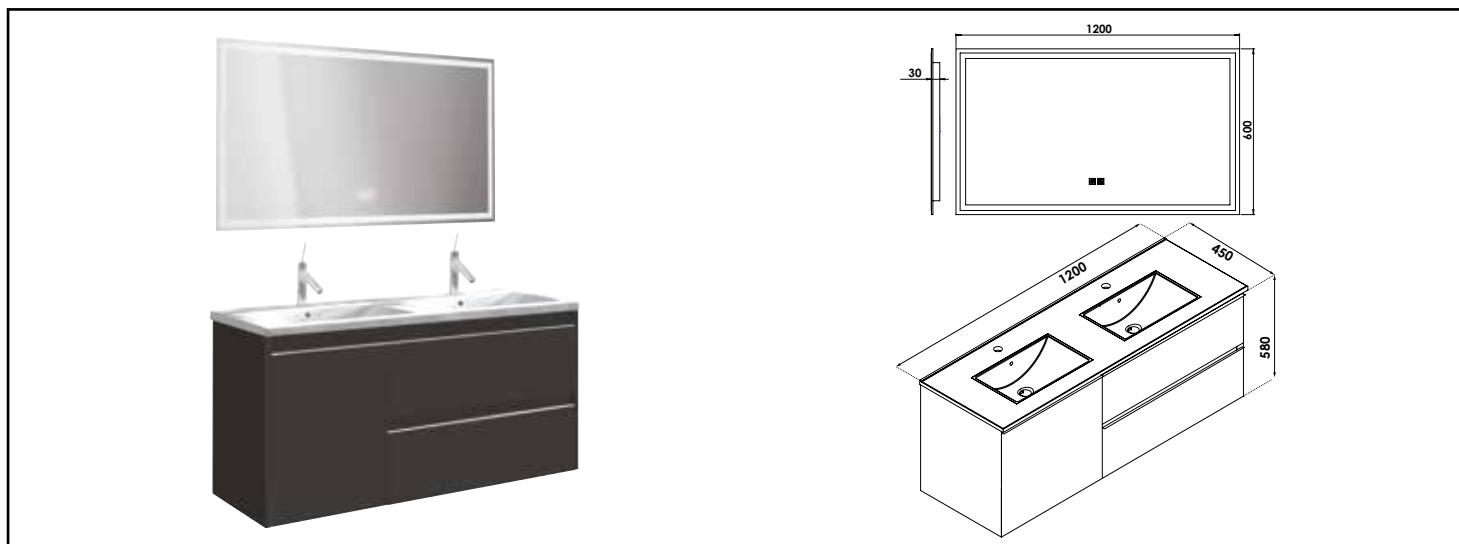

Référence : 402110522

MEUBLE À SUSPENDRE BOSTON - DIM : 120 CM - NOIR - MIROIR LED LAUSANE

■ TIROIRS A OUVERTURE TOTALE

■ FERMETURE RALENTIE

■ MIROIR LED AVEC VARIATION DE COULEUR, D'INTENSITE ET ANTIBUEE